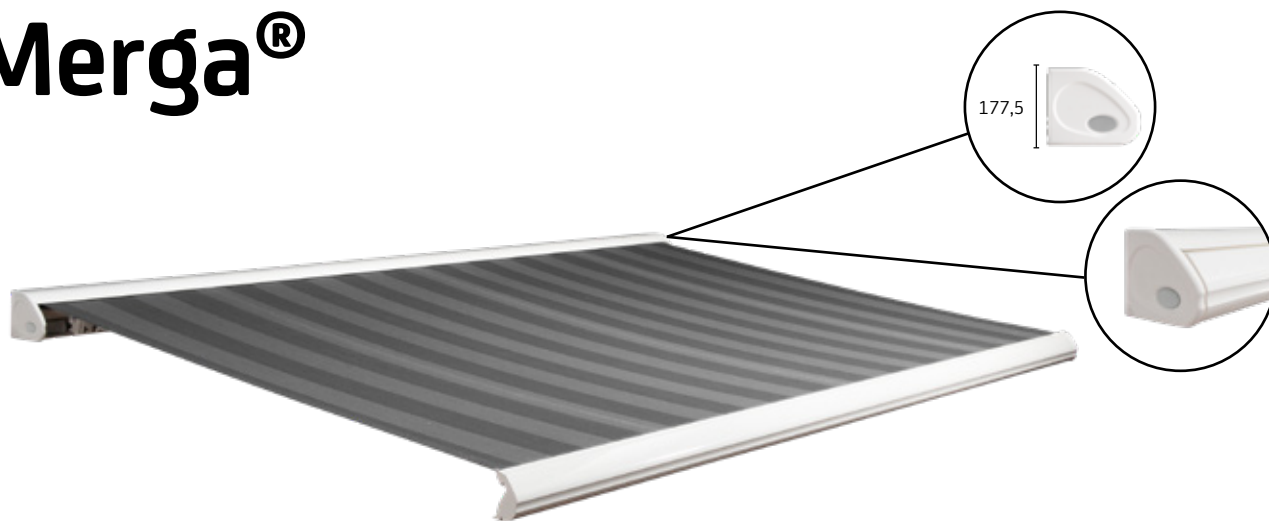

Merga[®]

Terrasscherm

Uw zonweringdealer:

Meer en Duin 54 F/G
2163 HC Lisse

Merga®

De Merga is het meest geavanceerde en luxe terrasscherf in ons assortiment. Tevens is de Merga het grootste uit te voeren, maar boet het hierdoor niet in aan kwaliteit. Het geheim zit 'm in het design. De krachten worden evenredig verdeeld, zodat optimale stabiliteit wordt verkregen. Bent u op zoek naar een hoogwaardig en luxe terrasscherf, dan is de Merga de oplossing voor u.

Kenmerken

- Scherf is tot 15000 mm koppelbaar
- Optimale stabiliteit dankzij stalen draagbuis
- Muurbevestiging weggewerkt achter scherf
- Beschikbaar met of zonder volant
- Beschikbaar met hand- of elektrische bediening

Kleuren

Maximale afmetingen

	Breedte	Uitval
Merga	7485 mm	3500 mm
Merga (gekoppeld)	15000 mm	3500 mm

Montage

Muurmontage
Plafondmontage

Certificeringen