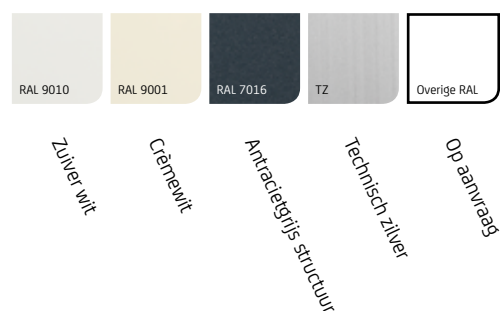

Merga[®]

Terrasscherm

Uw zonweringdealer:

Meer en Duin 54 F/G
2163 HC Lisse

Merga®

De Merga is het meest geavanceerde en luxe terrasscherf in ons assortiment. Tevens is de Merga het grootste uit te voeren, maar boet het hierdoor niet in aan kwaliteit. Het geheim zit 'm in het design. De krachten worden evenredig verdeeld, zodat optimale stabiliteit wordt verkregen. Bent u op zoek naar een hoogwaardig en luxe terrasscherf, dan is de Merga de oplossing voor u.

Kleuren

Maximale afmetingen

	Breedte	Uitval
Merga	7485 mm	3500 mm
Merga (gekoppeld)	15000 mm	3500 mm

Montage

Muurmontage
Plafondmontage

Certificeringen